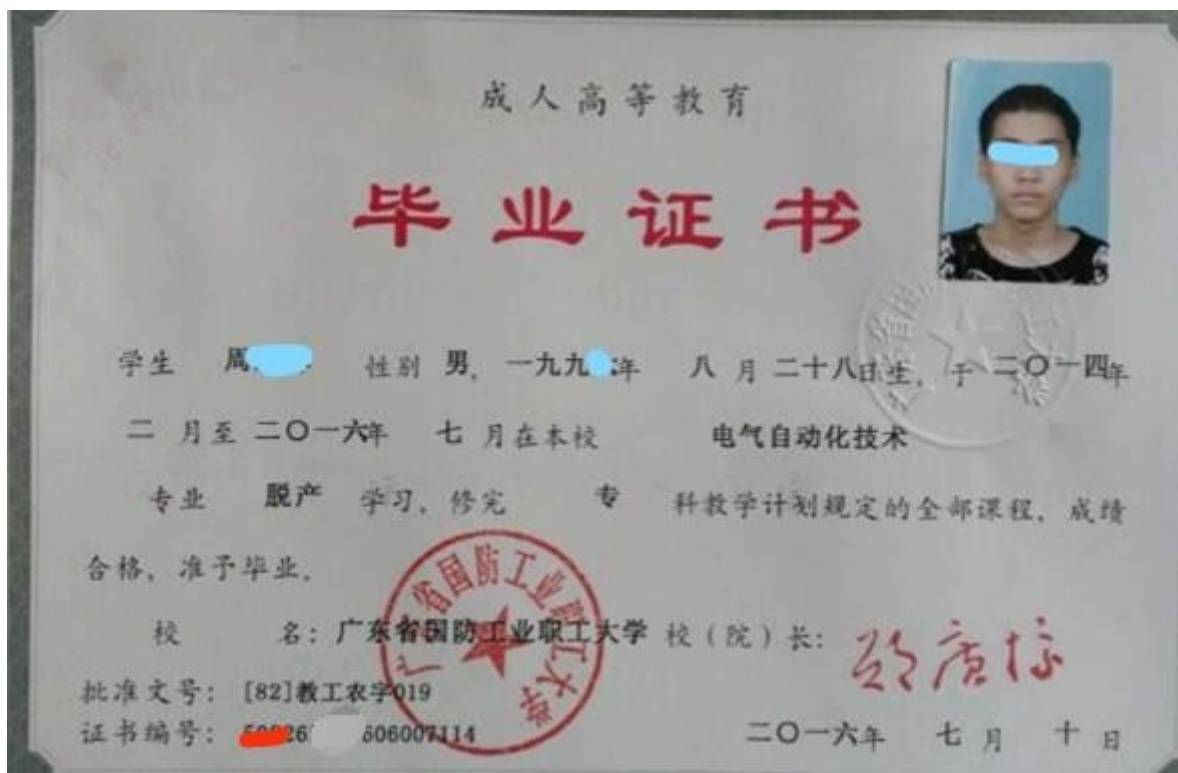

10、学习形式及毕业待遇

学生学完规定的课程和成绩合格者，颁发经国家教育部电子注册、国家承认的成人大专（脱产）毕业证，毕业后求职、提职、提薪及职称评定等均与普通高校文凭待遇相同。

(成人大专毕业证样板)

招生办咨询电话：（020）86332103

叶老师：13380086581

马老师：13725249587

李老师：18620810430

学校网址：www.gfgd.net

学校地址：广州市白云区白云大道北解放庄72号。